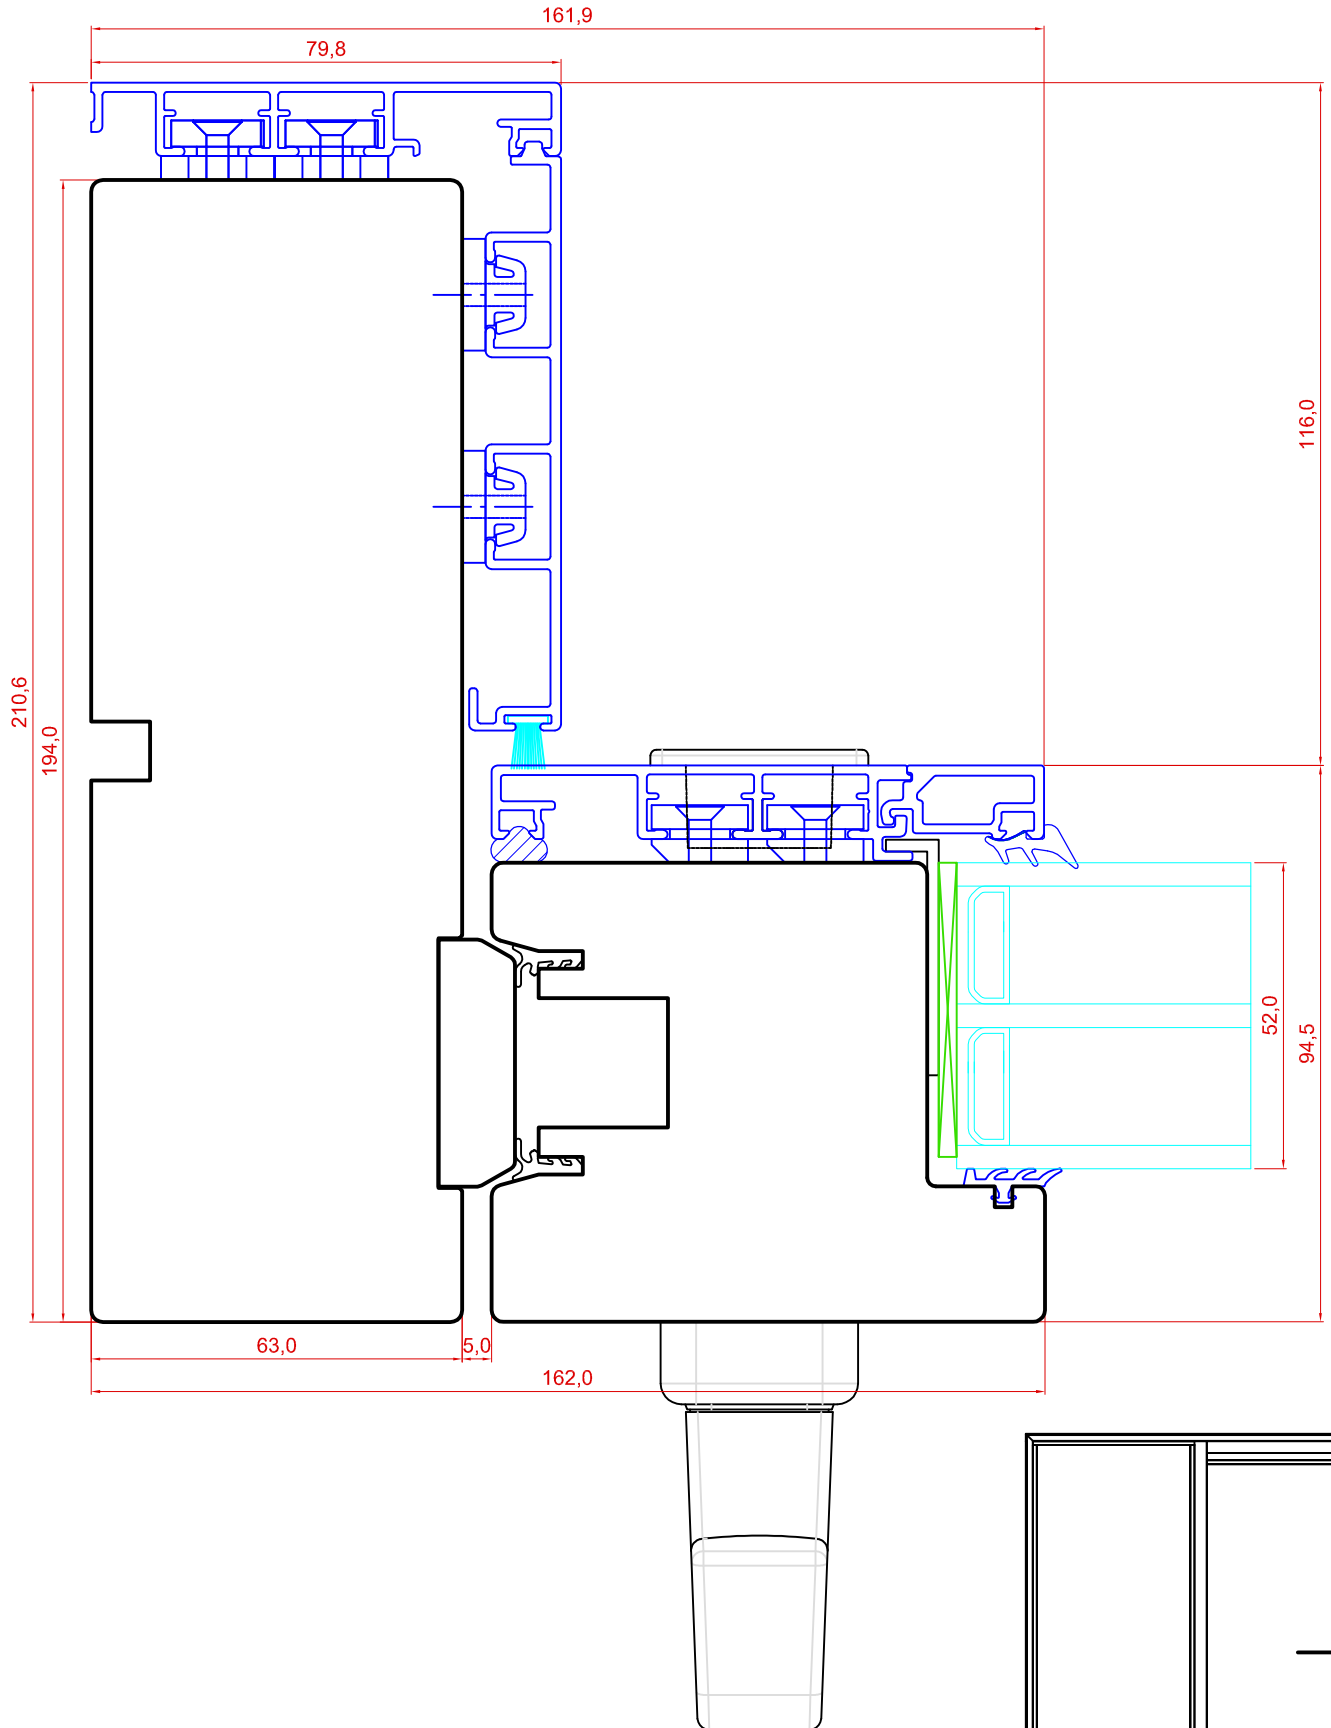

TOOTMINE.

Viking Window AS
Mõo, Järvamaa 72751 tlf.372 38 48 900

GU PANORAAM LÜKADUKS
HOR. LÕIGE UKSE AKTIIVSE
POOLE KÜLGOSAST.

JOONISE NR:

GUPALU.2.3

KUUPÄEV: 12.08.16

EJ.

MÕÖT: 1:1

REVISION A:

REVISION B:

REVISION C:

KINNITATUD:

RN.

Tootja jätab endale õiguse teha muudatusi !